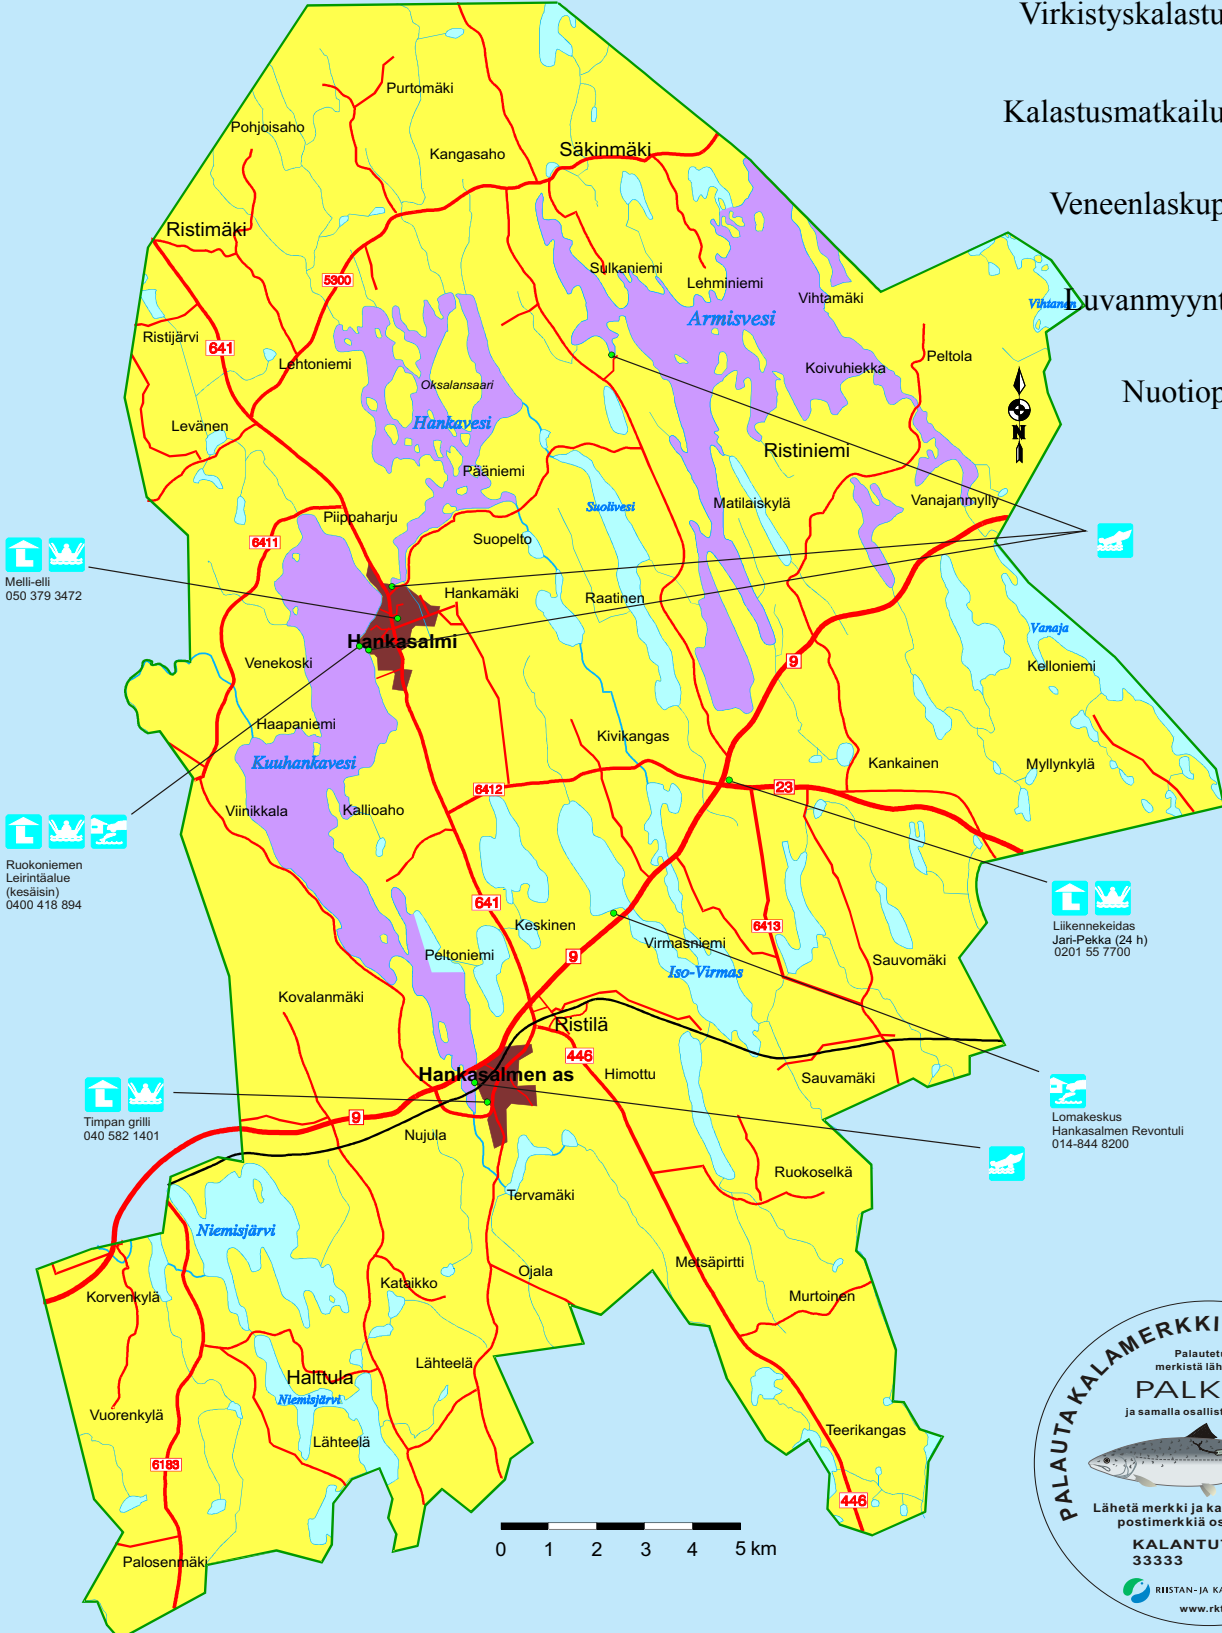

LEPPÄVEDEN-HANKASALMEN KALATALOUSALUE

HANKASALMEN VIEHELUPA 2023

Koski- ja
jokikalastuskohteita

Virkistyskalastusjärvi

Kalastusmatkailua ym.

Veneenlaskupaikka

Luvanmyyntipiste

Nuotiopaikka